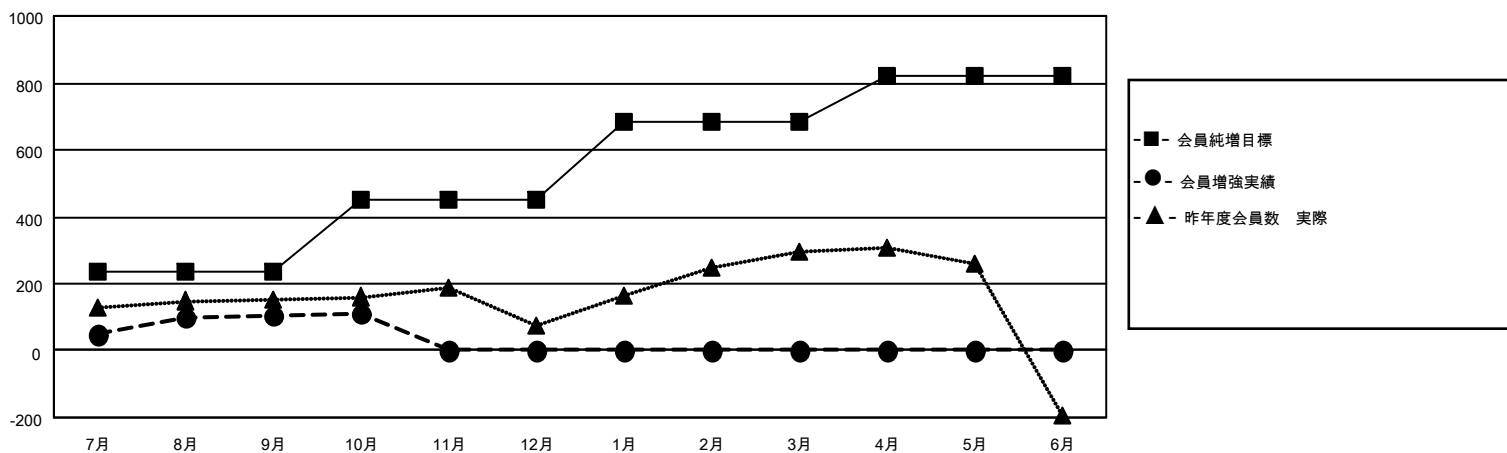

GMT MONTHLY MEMBERSHIP PROGRESS REPORT

Results as of: 10/31/2023

Multiple District 333

LOCATION: JAPAN

GMT: OPEN

GMT会則地域 5 - J

クラブ				名			
結果 : 2023-2024				結果 : 2023-2024			
四半期	新クラブ目標	新クラブ	解散クラブ	四半期	会員純増目標	会員増強実績	退会者 (転籍を含む) 実際
7月/8月/9月	1	0	0	7月/8月/9月	235	315	195
10月/11月/12月	1	0	0	10月/11月/12月	215	51	44
1月/2月/3月	2	0	0	1月/2月/3月	235	0	0
4月/5月/6月	1	0	0	4月/5月/6月	135	0	0

新クラブ目標及び実績累計

会員目標及び実績累計

解散クラブ: 0	154 CLUBS OF 348 一名以上の新会員を登録	男女別
退会者		男性 9,542 (75.70%)
物故会員 25		女性 3,063 (24.30%)
クラブ解散 0	会員累計データを見るには、ここをクリック	世帯主/家族会員合計 4,170
その他 214		国際会費半額の家族会員 2,418
合計 239		